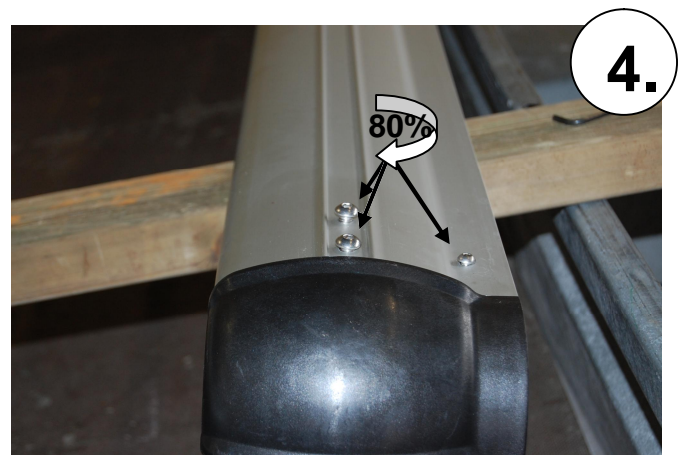

EasyFloat®

PONTONBRYGGOR

2-2,40 x 3,00

Address
Västbovägen 58
SE-331 53 VÄRNAMO

Telephone
+46 370 69 24 50

e-mail/website
info@floattech.se
www.floattech.se

BG
5860-1865

Address
Västbovägen 58
SE-331 53 VÄRNAMO