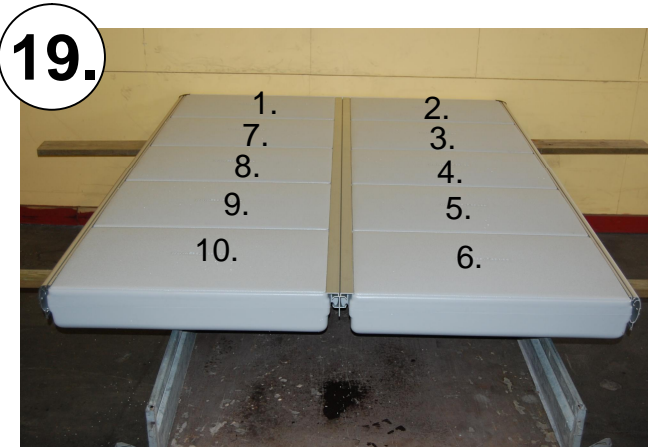

Address
Västbovägen 58
SE-331 53 VÄRNAMO

Telephone
+46 370 69 24 50

e-mail/website
info@floattech.se
www.floattech.se

BG
5860-1865