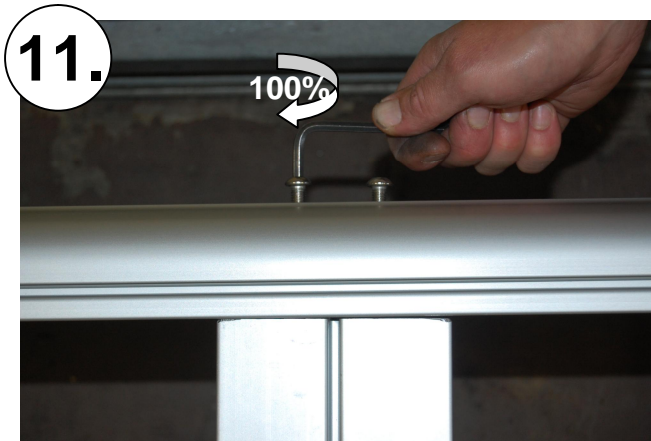

Address
Västbovägen 58
SE-331 53 VÄRNAMO

Telephone
+46 370 69 24 50

e-mail/website
info@floattech.se
www.floattech.se

BG
5860-1865