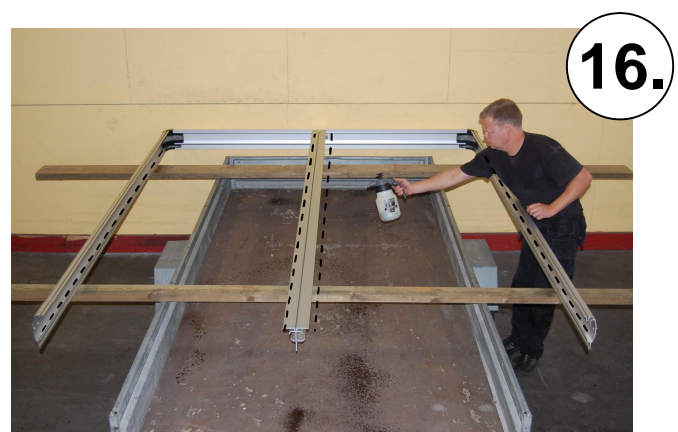

Address
Västbovägen 58
SE-331 53 VÄRNAMO

Telephone
+46 370 69 24 50

e-mail/website
info@floattech.se
www.floattech.se

BG
5860-1865