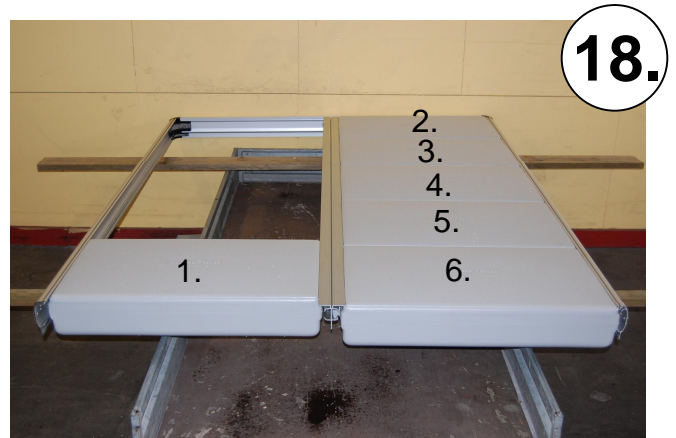

Address
Västbovägen 58
SE-331 53 VÄRNAMO

Telephone
+46 370 69 24 50

e-mail/website
info@floattech.se
www.floattech.se

BG
5860-1865