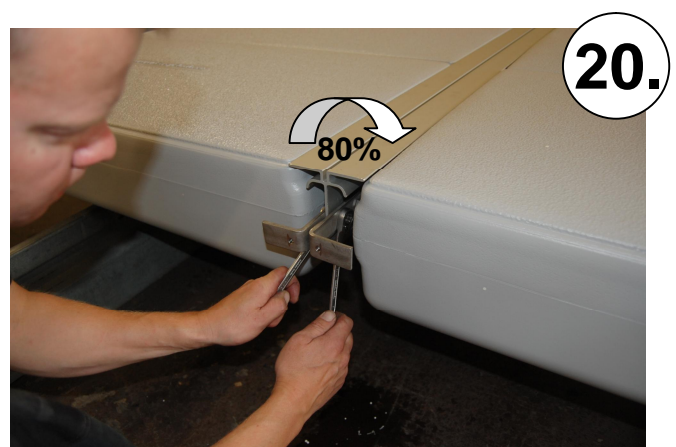

Address
Västbovägen 58
SE-331 53 VÄRNAMO

Telephone
+46 370 69 24 50

e-mail/website
info@floattech.se
www.floattech.se

BG
5860-1865