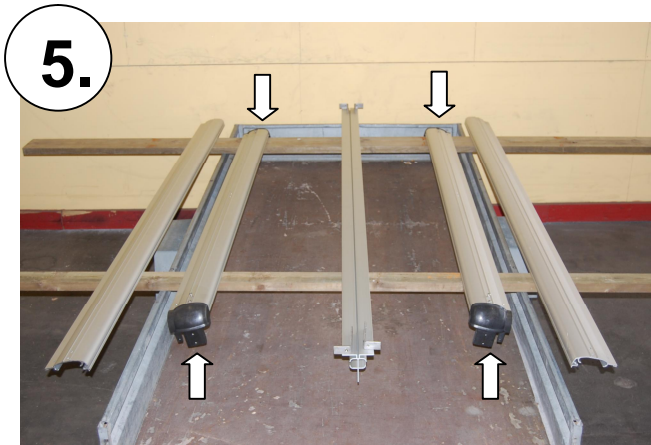

EasyFloat®

PONTONBRYGGOR

2-2,40 x 3,00

Address
Västbovägen 58
SE-331 53 VÄRNAMO

Telephone
+46 370 69 24 50

e-mail/website
info@floattech.se
www.floattech.se

BG
5860-1865

Address
Västbovägen 58
SE-331 53 VÄRNAMO