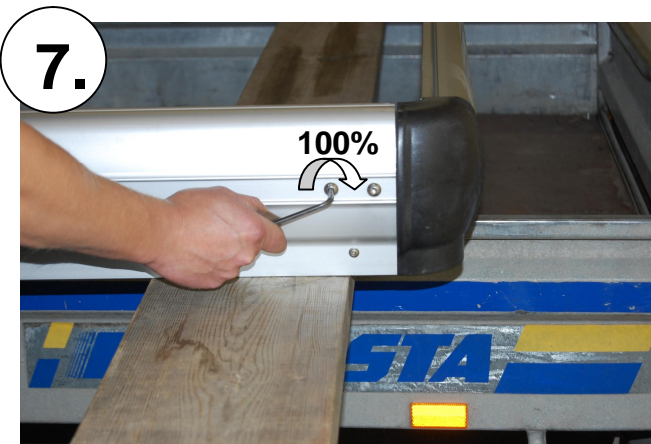

EasyFloat®

PONTONBRYGGOR

2-2,40 x 3,00

Address
Västbovägen 58
SE-331 53 VÄRNAMO

Telephone
+46 370 69 24 50

e-mail/website
info@floattech.se
www.floattech.se

BG
5860-1865

Address
Västbovägen 58
SE-331 53 VÄRNAMO