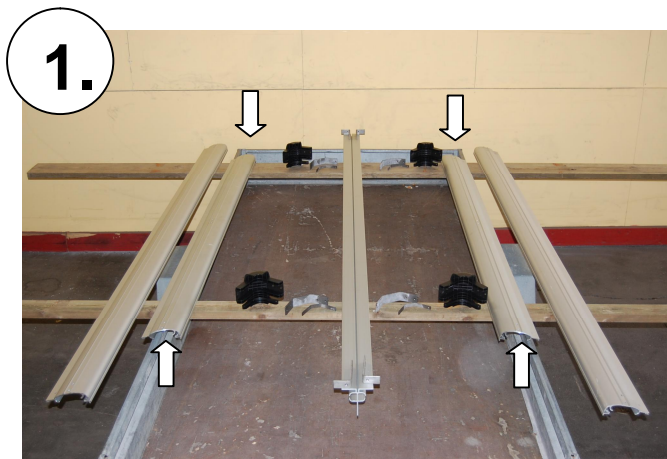

EasyFloat®

PONTONBRYGGOR

2-2,40 x 3,00

Address
Västbovägen 58
SE-331 53 VÄRNAMO

Telephone
+46 370 69 24 50

e-mail/website
info@floattech.se
www.floattech.se

BG
5860-1865

Address
Västbovägen 58
SE-331 53 VÄRNAMO