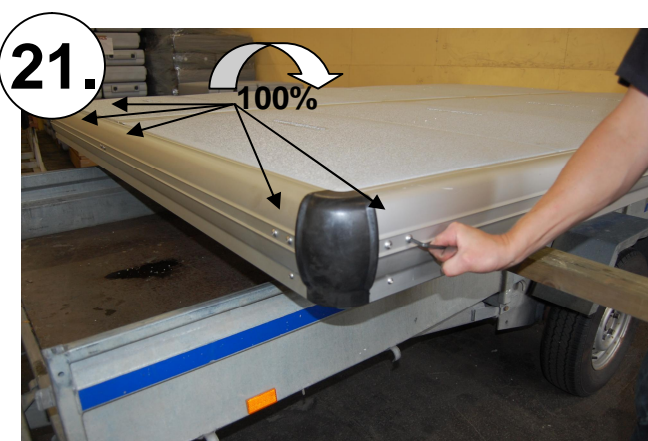

Address
Västbovägen 58
SE-331 53 VÄRNAMO

Telephone
+46 370 69 24 50

e-mail/website
info@floattech.se
www.floattech.se

BG
5860-1865