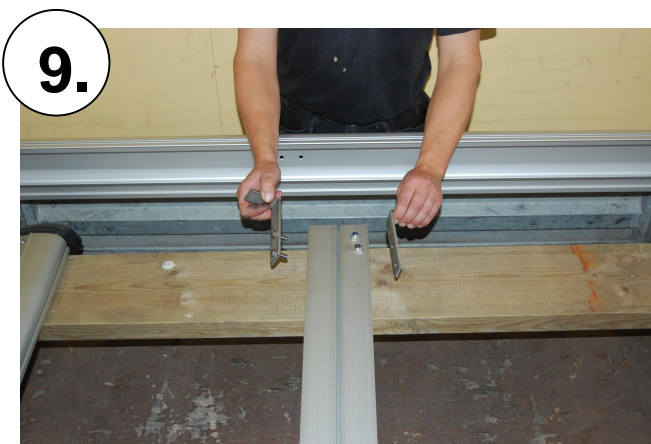

EasyFloat®

PONTONBRYGGOR

2-2,40 x 3,00

Address
Västbovägen 58
SE-331 53 VÄRNAMO

Telephone
+46 370 69 24 50

e-mail/website
info@floattech.se
www.floattech.se

BG
5860-1865

Address
Västbovägen 58
SE-331 53 VÄRNAMO