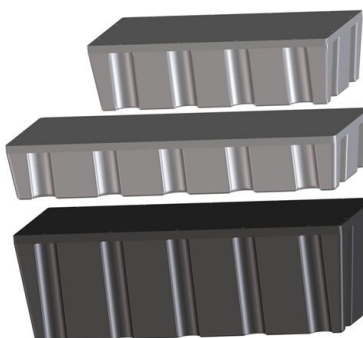

Flytebrygger i treverk

Plastpontong

Plastpontongbrygge med landgang

- ✓ En rimelig og solid brygge, laget for norske forhold
- ✓ Kan lages med A-pontong, eller multipontong 165, 200 liter eller 365 liter pontong. Fribord på bryggen kan lages fra 30 til 55cm.
- ✓ Multipontongene er spesialbygde rotasjonsstøpte pontonger for nordiske forhold, og tåler å ligge ute i isen.

Plastpontongbrygge med fortøyningsbommer

- ✓ Standard brygge har galvaniserte hjørnebeslag med kjettingfester. Alt treverk er trykkimpregnert, deksbord er sporfrest. 48x148mm rammeverk, 28x120mm dekke
- ✓ Alle bolter og spiker er varmforsinket
- ✓ Leveres std med spikret dekke, men kan også leveres med skrudd dekke.

Badebrygge m. trapp og senterfeste for kjetting.

- ✓ Bryggen kan forankres med kjetting eller rør.
- ✓ Kan skjøtes fortløpende eller med skjøtebeslag
- ✓ Leveres også som flytelandgang, badeflåte med senterfeste for kjetting og badetrapp (uten hjørnebeslag), og handikappbrygge med rampe for rullestol.
- ✓ Kan spesiallages etter ønske, f.eks. hesteskobrygge eller kajakkbrygge.
- ✓ Bredder og lengde på brygge lages etter ønske

Volum: 165 liter
Mål: 110 x 30 x 60 cm

Volum: 200 liter
Mål: 150 x 25 x 60 cm

Volum: 365 liter
Mål: 150 x 50 x 60 cm

Flytebrygger - hengebrygger - badetrapp - bøyer - moringer

Skjærgårdsbrygger as

Båthavnveien 1, 1640 Råde post@brygge.com